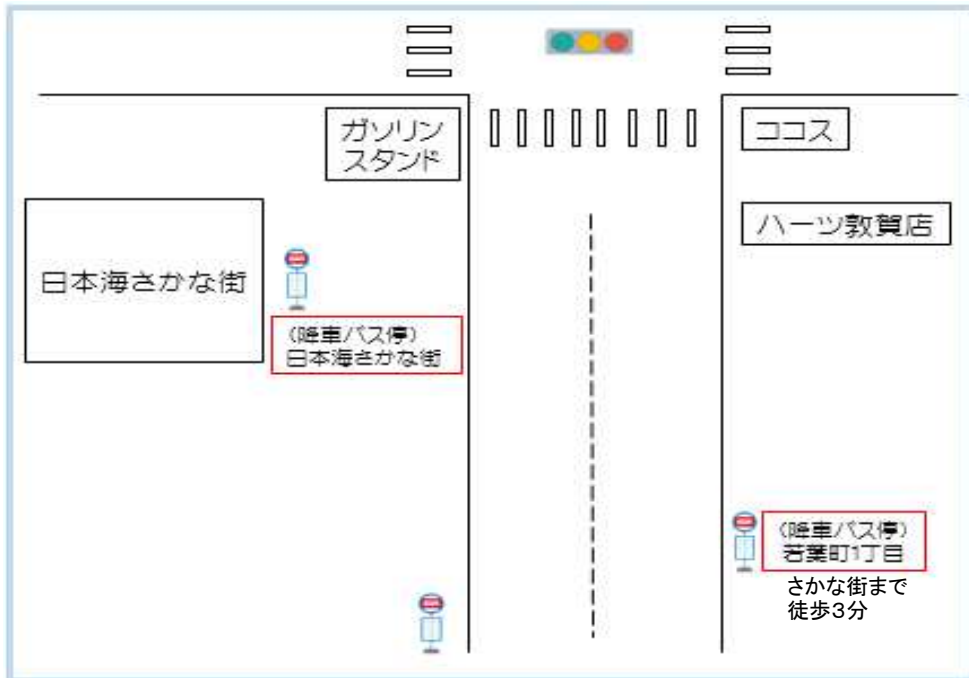

(発車)  
敦賀駅

「バスのりば」番号と「路線」番号は異なります。  
ご乗車の際はお乗り間違えのないように、  
ご確認ください。

(行先)  
若葉町1丁目・  
日本海さかな街

《 降車バス停 》

	発車時刻	敦賀駅 バスのりば	路線名	降車時刻	降車バス停
	9:55	③	12 ぐるっと敦賀周遊バス	10:09	日本海さかな街
	10:10	③	12 ぐるっと敦賀周遊バス	10:24	日本海さかな街
	10:48	②	6 中郷木崎線	11:11	若葉町1丁目
	11:10	③	12 ぐるっと敦賀周遊バス	11:24	日本海さかな街
	12:10	③	12 ぐるっと敦賀周遊バス	12:24	日本海さかな街
	12:45	②	6 中郷木崎線	13:08	若葉町1丁目
土日祝日 のみ運行	13:20	③	12 ぐるっと敦賀周遊バス	13:34	日本海さかな街
	14:10	③	12 ぐるっと敦賀周遊バス	14:24	日本海さかな街
	14:20	②	6 中郷木崎線	14:43	若葉町1丁目
	15:10	③	12 ぐるっと敦賀周遊バス	15:24	日本海さかな街
	15:40	③	12 ぐるっと敦賀周遊バス	15:54	日本海さかな街
	16:10	③	12 ぐるっと敦賀周遊バス	16:24	日本海さかな街
	17:10	③	12 ぐるっと敦賀周遊バス	17:24	日本海さかな街

各路線の  
ダイヤは  
こちらから

乗換検索・  
バスの  
位置情報は  
こちらから

(発車)